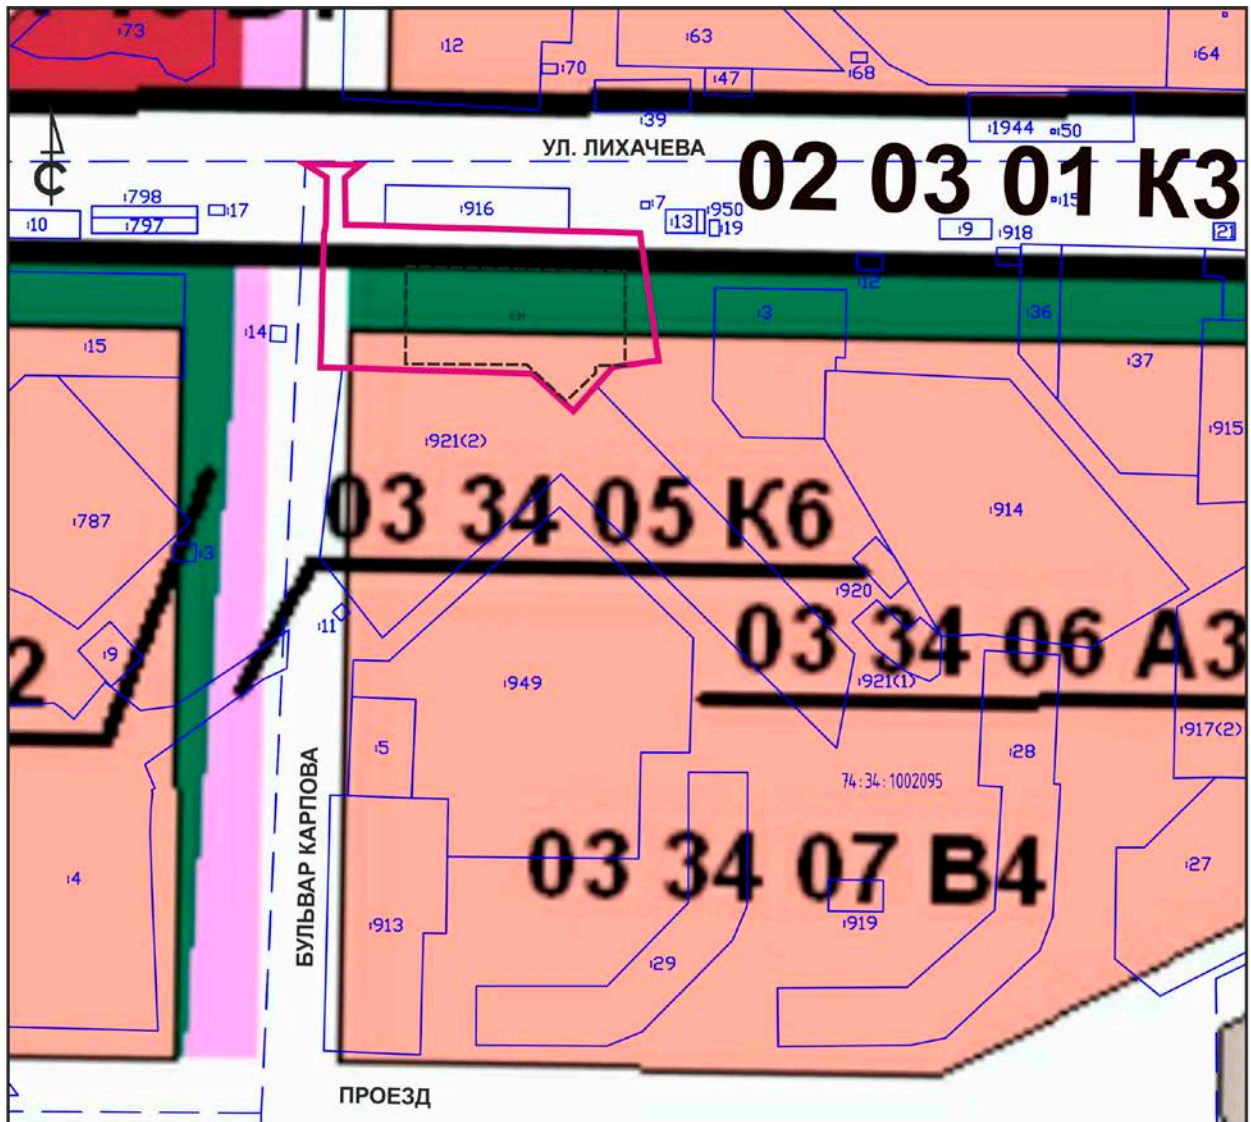

**4. КАРТА ГРАДОСТРОИТЕЛЬНОГО ЗОНИРОВАНИЯ ТЕРРИТОРИИ
Г. МИАСС ПРАВИЛ ЗЕМЛЕПОЛЬЗОВАНИЯ И ЗАСТРОЙКИ МИАССКОГО
ГОРОДСКОГО ОКРУГА (ФРАГМЕНТ) С ОТОБРАЖЕНИЕМ
ДОПОЛНИТЕЛЬНЫХ СВЕДЕНИЙ**

СТРУКТУРА НОМЕРА ТЕРРИТОРИАЛЬНОЙ ЗОНЫ:

01 01 01 В1.1
 01 - вид территориальной зоны
 01 - территориальная зона
 01 - градостроительная зона (по схеме функционального зонирования)
 В1.1 - планировочного района (по генеральному плану)

ВИДЫ ТЕРРИТОРИАЛЬНЫХ ЗОН:

- ГРАНИЦЫ ЗЕМЕЛЬНЫХ УЧАСТКОВ ГКН
- ГРАНИЦЫ КАДАСТРОВЫХ КВАРТАЛОВ
- :58
КАДАСТРОВЫЙ НОМЕР ЗЕМЕЛЬНОГО УЧАСТКА
- 74:34:1002095
НОМЕР КАДАСТРОВОГО КВАРТАЛА

- ГРАНИЦЫ ИЗМЕНЯЕМОЙ ТЕРРИТОРИИ (СУЩЕСТВУЮЩИЙ ЗЕМЕЛЬНЫЙ УЧАСТОК С КАДАСТРОВЫМ НОМЕРОМ 74:34:1002095:4, ПЛОЩАДЬ: 3 193КВ. М, РАЗРЕШЕННОЕ ИСПОЛЬЗОВАНИЕ: МАГАЗИНЫ
- ЗДАНИЕ МАГАЗИНА

СТРУКТУРА НОМЕРА ТЕРРИТОРИАЛЬНОЙ ЗОНЫ:
 01 01 01 B1.1
 01 - Вид территориальной зоны
 01 - Вид территориальной зоны
 01 - Вид территориальной зоны
 B1.1 - Вид территориальной зоны (по схеме функционального зонирования)
 № градостроительной зоны (по генеральному плану)
 № планировочного района (по генеральному плану)