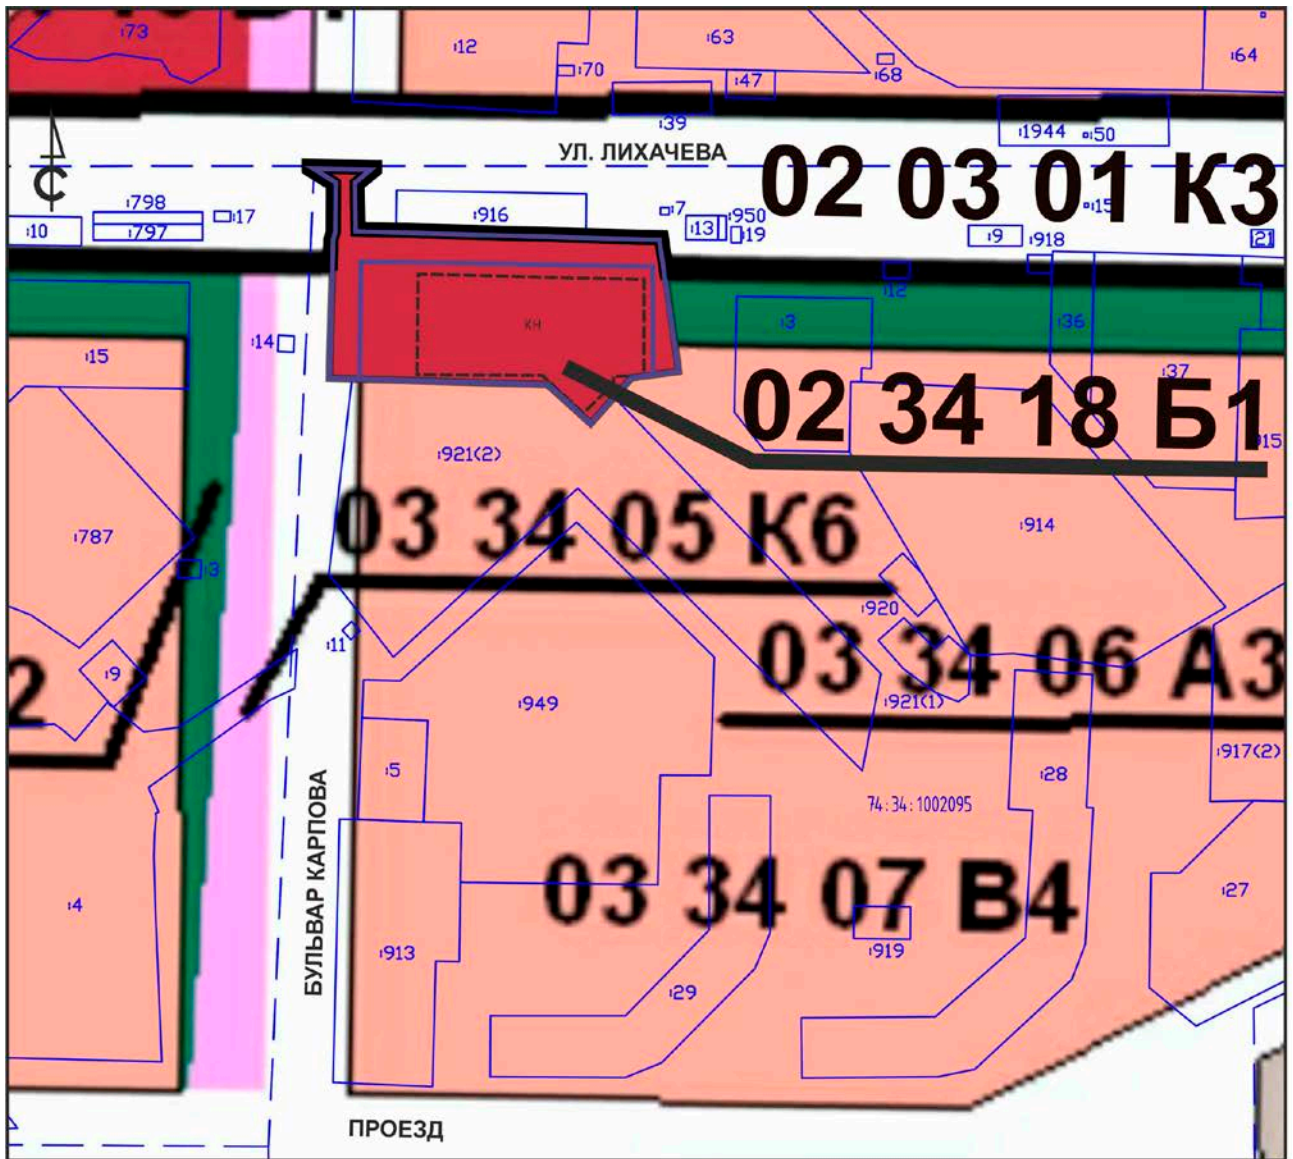

5. КАРТА ГРАДОСТРОИТЕЛЬНОГО ЗОНИРОВАНИЯ ТЕРРИТОРИИ Г. МИАСС ПРАВИЛ ЗЕМЛЕПОЛЬЗОВАНИЯ И ЗАСТРОЙКИ МИАССКОГО ГОРОДСКОГО ОКРУГА (ФРАГМЕНТ) С УЧЕТОМ ИЗМЕНЕНИЙ ВИДОВ И ГРАНИЦ ТЕРРИТОРИАЛЬНЫХ ЗОН В ОТНОШЕНИИ ТЕРРИТОРИИ, РАСПОЛОЖЕННОЙ В ЦЕНТРАЛЬНОМ ПЛАНИРОВОЧНОМ РАЙОНЕ Г. МИАССА, ПО УЛ. ЛИХАЧЕВА, 35А (С ОТОБРАЖЕНИЕМ ДОПОЛНИТЕЛЬНЫХ СВЕДЕНИЙ)

СТРУКТУРА НОМЕРА ТЕРРИТОРИАЛЬНОЙ ЗОНЫ:
01 01 01 B1.1
01 - Вид территориальной зоны
01 - Вид территориальной зоны
01 - Вид территориальной зоны
B1.1 - Вид территориальной зоны (по схеме функционального зонирования)
№ градостроительной зоны (по генеральному плану)
№ планировочного района (по генеральному плану)

ВИДЫ ТЕРРИТОРИАЛЬНЫХ ЗОН:

- А3.2 - ЗЕЛЕННЫЕ НАСАЖДЕНИЯ ОБЩЕГО ПОЛЬЗОВАНИЯ
- Б1 - АДМИНИСТРАТИВНО-ДЕЛОВЫЕ, ТОРГОВО-БЫТОВЫЕ, КУЛЬТУРНО-ПРОСВЕТИТЕЛЬНЫЕ, ОБЩЕСТВЕННО-КОММЕРЧЕСКИЕ
- В4 - 4 И ВЫШЕ ЭТАЖНАЯ ЗАСТРОЙКА
- К3 - МАГИСТРАЛИ ГОРОДСКОГО И РАЙОННОГО ЗНАЧЕНИЯ, ОСНОВНЫЕ УЛИЦЫ В ЗАСТРОЙКЕ
- ГРАНИЦЫ ЗЕМЕЛЬНЫХ УЧАСТКОВ ГКН
- ГРАНИЦЫ КАДАСТРОВЫХ КВАРТАЛОВ
- КАДАСТРОВЫЙ НОМЕР ЗЕМЕЛЬНОГО УЧАСТКА
- НОМЕР КАДАСТРОВОГО КВАРТАЛА
- ГРАНИЦЫ ПЛАНИРУЕМЫХ ОБРАЗУЕМЫХ ЗЕМЕЛЬНЫХ УЧАСТКОВ
- ЗДАНИЕ МАГАЗИНА