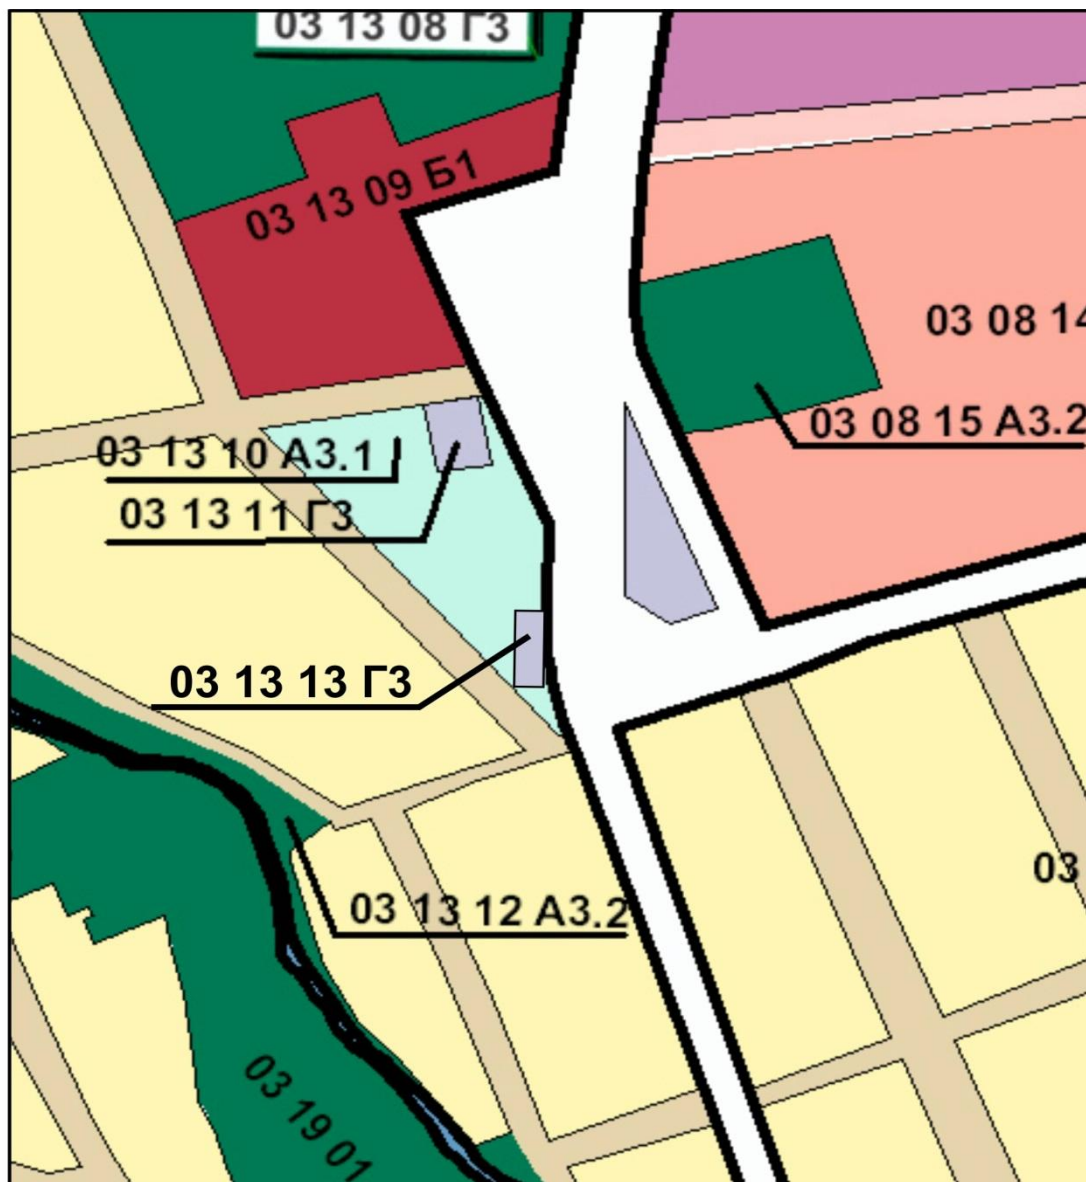

ПРИЛОЖЕНИЕ 2
к Решению Собрания депутатов
Миасского городского округа
от 22.02.2018 г. №19

Карта градостроительного зонирования территории г. Миасс Правил землепользования и застройки Миасского городского округа (фрагмент) с учётом изменений видов и границ территориальных зон земельного участка с кадастровым номером 74:34:1800049:1, расположенного в г. Миассе, по ул. 60 лет Октября