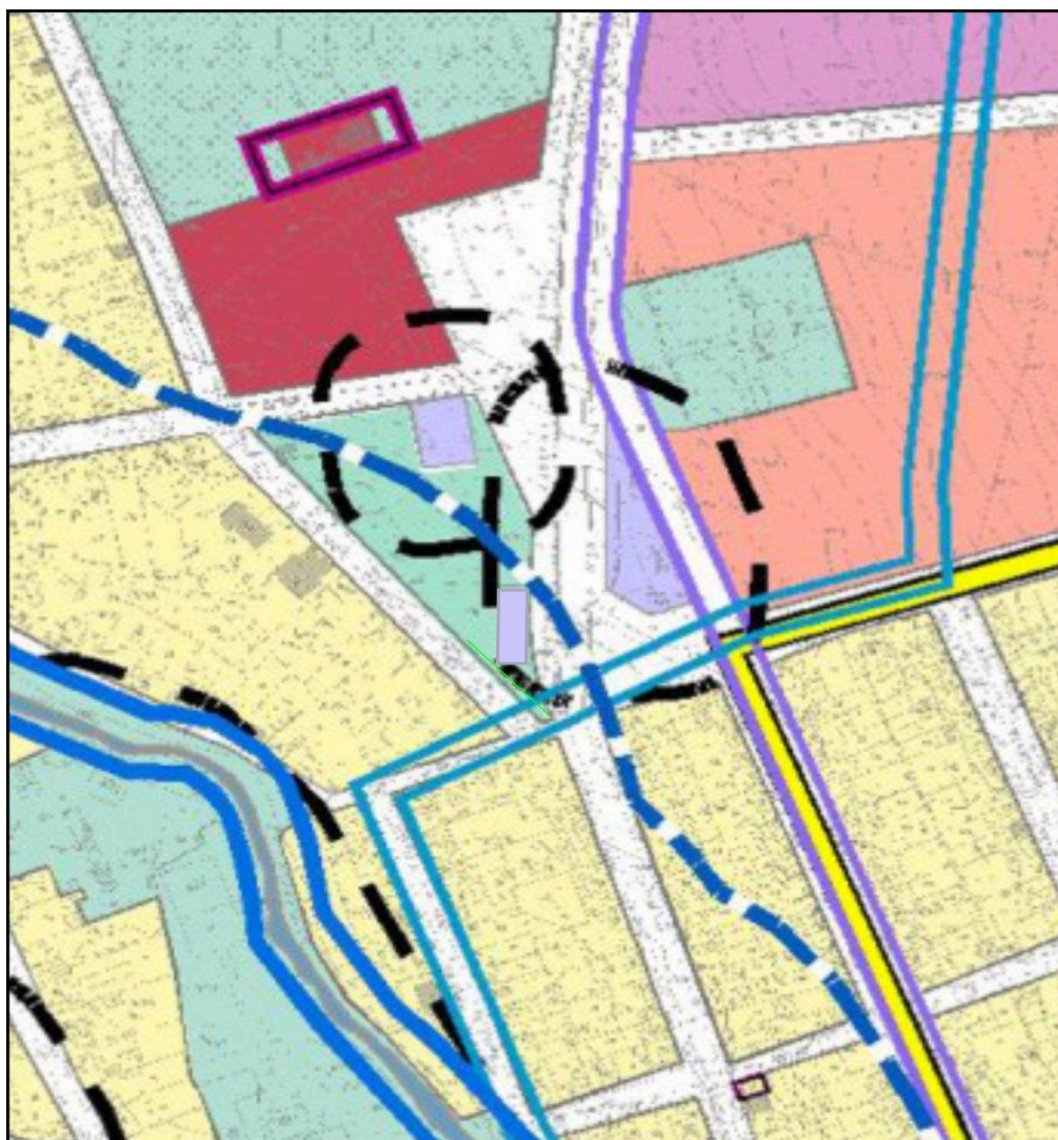

ПРИЛОЖЕНИЕ 3
к Решению Собрания депутатов
Миасского городского округа
от 22.02.2018 г. №19

Схема границ зон с особыми условиями использования территории г. Миасс Правил землепользования и застройки Миасского городского округа (фрагмент) с учётом изменений видов и границ территориальных зон земельного участка с кадастровым номером 74:34:1800049:1, расположенного в г. Миассе, по ул. 60 лет Октября

1. **ОСОБО ОХРАНЯЕМЫЕ ТЕРРИТОРИИ И ОБЪЕКТЫ:**
2. ГОРОДСКИЕ ЛЕСА
3. **ПРОИЗВОДСТВЕННЫЕ:**
4. КОММУНАЛЬНО-СКЛАДСКИЕ
5. **ГРАНИЦЫ И ТЕРРИТОРИИ СПЕЦИАЛЬНЫХ ЗОН:**
6. ПРИБРЕЖНАЯ ЗАЩИТНАЯ ПОЛОСА
   - ВОДООХРАННАЯ
   - САНИТАРНО-ЗАЩИТНАЯ